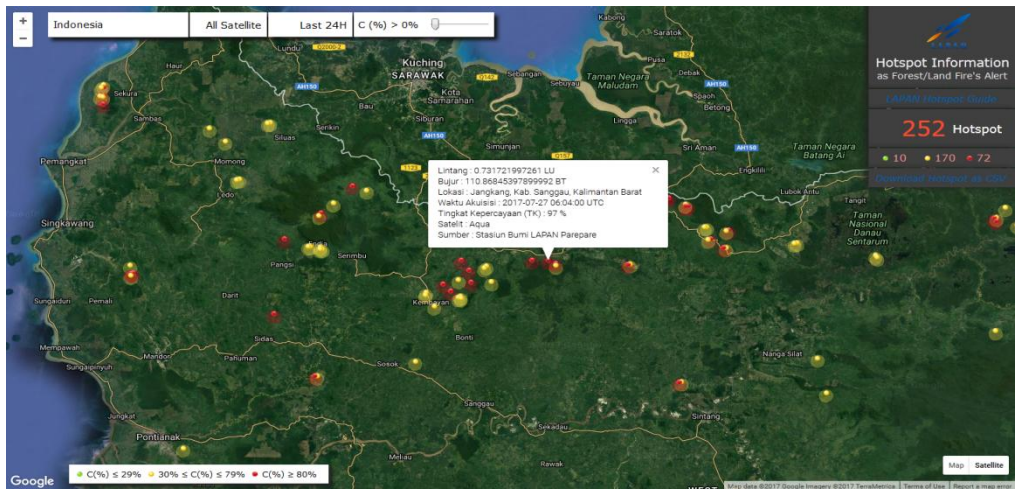

Kamis, 27 Juli 2017 (07.00-16.00)

UPDATE HOT SPOT 27 JULI 2017  
PANTAUAN SATELITE TERRA/AQUA, S-NPP, NOAA 19  
07.00 WIB s/d 17.00 WIB

NO	KOORDINAT		TINGKAT KEPERCAYAAN(%)	REGIONAL	PROVINSI	KABUPATEN	KECAMATAN	DESA	SATELITE
	LINTANG	BUJUR							
1	0.698121438094	110.618774414	65	KALIMANTAN	KALIMANTAN BARAT	SANGGAU	NOYAN	IDAS	AQUA
2	0.633642673492	110.565216064	81	KALIMANTAN	KALIMANTAN BARAT	SANGGAU	NOYAN	IDAS	AQUA
3	0.62731552124	110.457252502	92	KALIMANTAN	KALIMANTAN BARAT	SANGGAU	NOYAN	IDAS	AQUA
4	0.645167291164	110.518241882	52	KALIMANTAN	KALIMANTAN BARAT	SANGGAU	NOYAN	IDAS	AQUA
5	0.687266349792	110.557495117	93	KALIMANTAN	KALIMANTAN BARAT	SANGGAU	NOYAN	SUNGAI DANGAIN	AQUA
6	0.731721997261	110.868453979	100	KALIMANTAN	KALIMANTAN BARAT	SANGGAU	NOYAN	SEMONGAN	AQUA
7	0.706354796886	110.627288818	52	KALIMANTAN	KALIMANTAN BARAT	SANGGAU	NOYAN	SEMONGAN	AQUA
8	0.56722368098	110.517501831	77	KALIMANTAN	KALIMANTAN BARAT	SANGGAU	KEMBAYAN	SEJUAH	TERA
9	0.565843880177	110.536824951	78	KALIMANTAN	KALIMANTAN BARAT	SANGGAU	KEMBAYAN	SEJUAH	AQUA
10	0.530906438828	110.422355652	63	KALIMANTAN	KALIMANTAN BARAT	SANGGAU	KEMBAYAN	TANJUNG MERPATI	AQUA
11	0.573006987972	110.525276184	81	KALIMANTAN	KALIMANTAN BARAT	SANGGAU	KEMBAYAN	SEJUAH	AQUA
12	0.594745903614	110.485816956	72	KALIMANTAN	KALIMANTAN BARAT	SANGGAU	KEMBAYAN	SEJUAH	AQUA
13	0.580772518112	110.387931824	72	KALIMANTAN	KALIMANTAN BARAT	SANGGAU	KEMBAYAN	SEJUAH	AQUA
14	0.590282380681	110.389915466	72	KALIMANTAN	KALIMANTAN BARAT	SANGGAU	KEMBAYAN	SEJUAH	AQUA
15	0.708712279797	110.898978187	74	KALIMANTAN	KALIMANTAN BARAT	SANGGAU	JANGKANG	KETORI	AQUA
16	0.717654287815	110.897897049	84	KALIMANTAN	KALIMANTAN BARAT	SANGGAU	JANGKANG	PISANG	AQUA
17	0.731721997261	110.868453979	97	KALIMANTAN	KALIMANTAN BARAT	SANGGAU	JANGKANG	PISANG	AQUA
18	0.289258927107	110.348487854	74	KALIMANTAN	KALIMANTAN BARAT	SANGGAU	TAYAN HULU	BINJAJ	AQUA
19	0.636138439178	110.646430969	55	KALIMANTAN	KALIMANTAN BARAT	SANGGAU	BONTI	MAJEL	AQUA
20	1.03831913662	110.158470154	42	KALIMANTAN	KALIMANTAN BARAT	SANGGAU	ENTIKONG	SURUH TEMBANG	AQUA
21	-0.374040514231	110.404273987	>80	KALIMANTAN	KALIMANTAN BARAT	SANGGAU	MELIAU	KUNYIL	AQUA
22	-0.273	110.5	>80	KALIMANTAN	KALIMANTAN BARAT	SANGGAU	MELIAU	KUALA ROSAN	NOAA 19