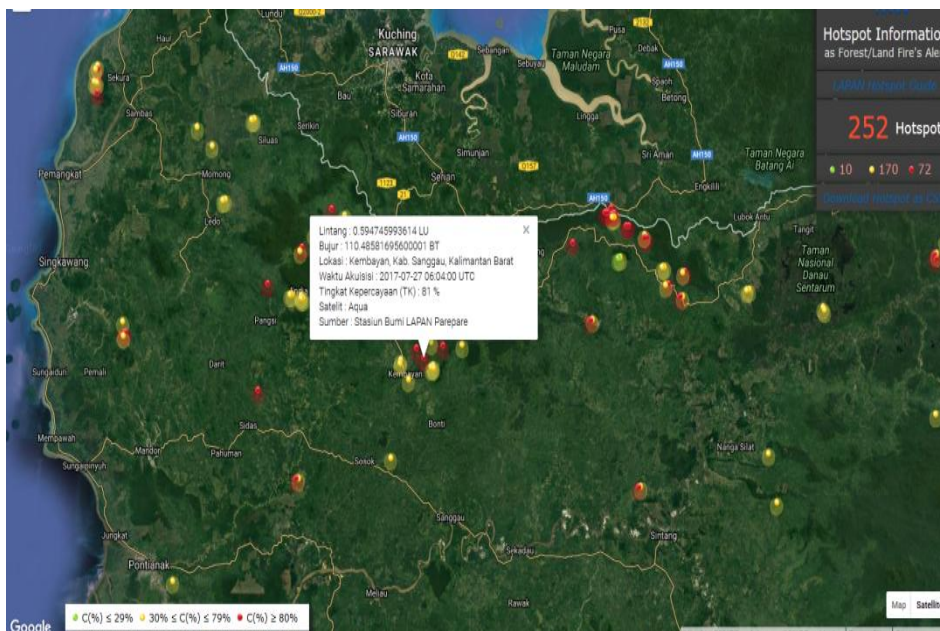

Kamis, 27 Juli 2017 (07.00-16.00)

UPDATE HOT SPOT 27 JULI 2017  
PANTAUAN SATELITE TERRA/AQUA, S-NPP, NOAA 19  
07.00 WIB s/d 17.00 WIB

NO	KOORDINAT		TINGKAT KEPERCAYAAN(%)	REGIONAL	PROVINSI	KABUPATEN	KECAMATAN	DESA	SATELITE
	LINTANG	BUJUR							
1	0.698121438094	110.618774414	65	KALIMANTAN	KALIMANTAN BARAT	SANGGAU	NOYAN	IDAS	AQUA
2	0.633642673492	110.565216064	81	KALIMANTAN	KALIMANTAN BARAT	SANGGAU	NOYAN	IDAS	AQUA
3	0.62731552124	110.457252502	92	KALIMANTAN	KALIMANTAN BARAT	SANGGAU	NOYAN	IDAS	AQUA
4	0.645167291164	110.518241882	52	KALIMANTAN	KALIMANTAN BARAT	SANGGAU	NOYAN	IDAS	AQUA
5	0.687266349792	110.557495117	93	KALIMANTAN	KALIMANTAN BARAT	SANGGAU	NOYAN	SUNGAI DANGAIN	AQUA
6	0.731721997261	110.868453979	100	KALIMANTAN	KALIMANTAN BARAT	SANGGAU	NOYAN	SEMONGAN	AQUA
7	0.706354796886	110.627288818	52	KALIMANTAN	KALIMANTAN BARAT	SANGGAU	NOYAN	SEMONGAN	AQUA
8	0.56722368098	110.517501831	77	KALIMANTAN	KALIMANTAN BARAT	SANGGAU	KEMBAYAN	SEJUAH	TERA
9	0.565843880177	110.536824951	78	KALIMANTAN	KALIMANTAN BARAT	SANGGAU	KEMBAYAN	SEJUAH	AQUA
10	0.530906438828	110.422355652	63	KALIMANTAN	KALIMANTAN BARAT	SANGGAU	KEMBAYAN	TANJUNG MERPATI	AQUA
11	0.573006987972	110.525276184	81	KALIMANTAN	KALIMANTAN BARAT	SANGGAU	KEMBAYAN	SEJUAH	AQUA
12	0.594745903614	110.485816956	72	KALIMANTAN	KALIMANTAN BARAT	SANGGAU	KEMBAYAN	SEJUAH	AQUA
13	0.580772518112	110.387931824	72	KALIMANTAN	KALIMANTAN BARAT	SANGGAU	KEMBAYAN	SEJUAH	AQUA
14	0.590282380681	110.389915466	72	KALIMANTAN	KALIMANTAN BARAT	SANGGAU	KEMBAYAN	SEJUAH	AQUA
15	0.708712279797	110.898978187	74	KALIMANTAN	KALIMANTAN BARAT	SANGGAU	JANGKANG	KETORI	AQUA
16	0.717654287815	110.897897049	84	KALIMANTAN	KALIMANTAN BARAT	SANGGAU	JANGKANG	PISANG	AQUA
17	0.731721997261	110.868453979	97	KALIMANTAN	KALIMANTAN BARAT	SANGGAU	JANGKANG	PISANG	AQUA
18	0.289258927107	110.348487854	74	KALIMANTAN	KALIMANTAN BARAT	SANGGAU	TAYAN HULU	BINJAJ	AQUA
19	0.636138439178	110.646430969	55	KALIMANTAN	KALIMANTAN BARAT	SANGGAU	BONTI	MAJEL	AQUA
20	1.03831913662	110.158470154	42	KALIMANTAN	KALIMANTAN BARAT	SANGGAU	ENTIKONG	SURUH TEMBANG	AQUA
21	-0.374040514231	110.404273987	>80	KALIMANTAN	KALIMANTAN BARAT	SANGGAU	MELIAU	KUNYIL	AQUA
22	-0.273	110.5	>80	KALIMANTAN	KALIMANTAN BARAT	SANGGAU	MELIAU	KUALA ROSAN	NOAA 19