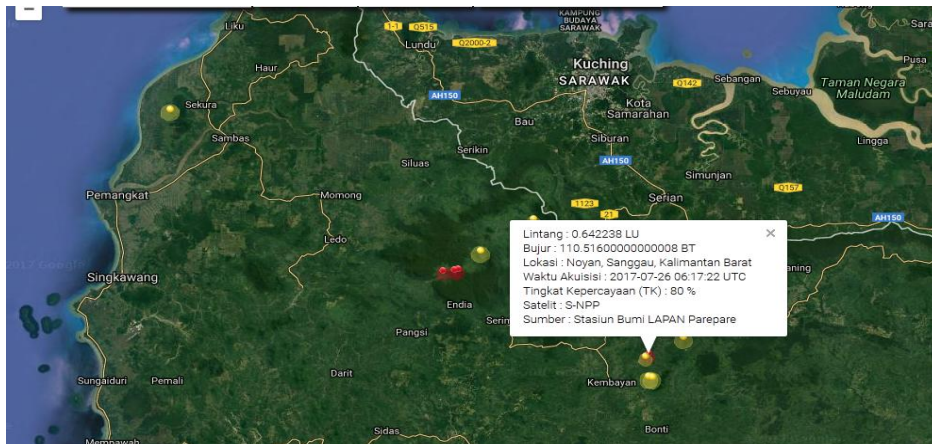

Kamis, 27 Juli 2017 (07.00-16.00)

UPDATE HOT SPOT 27 JULI 2017  
PANTAUAN SATELITE TERRA/AQUA, S-NPP, NOAA 19  
07.00 WIB s/d 17.00 WIB

NO	KOORDINAT		TINGKAT KEPERCAYAAN(%)	REGIONAL	PROVINSI	KABUPATEN	KECAMATAN	DESA	SATELITE
	LINTANG	BUJUR							
1	0.698121438094	110.618774414	65	KALIMANTAN	KALIMANTAN BARAT	SANGGAU	NOYAN	IDAS	AQUA
2	0.633642673492	110.565216064	81	KALIMANTAN	KALIMANTAN BARAT	SANGGAU	NOYAN	IDAS	AQUA
3	0.62731552124	110.457252502	92	KALIMANTAN	KALIMANTAN BARAT	SANGGAU	NOYAN	IDAS	AQUA
4	0.645167291164	110.518241882	52	KALIMANTAN	KALIMANTAN BARAT	SANGGAU	NOYAN	IDAS	AQUA
5	0.687266349792	110.557495117	93	KALIMANTAN	KALIMANTAN BARAT	SANGGAU	NOYAN	SUNGAI DANGAIN	AQUA
6	0.731721997261	110.868453979	100	KALIMANTAN	KALIMANTAN BARAT	SANGGAU	NOYAN	SEMONGAN	AQUA
7	0.706354796886	110.627288818	52	KALIMANTAN	KALIMANTAN BARAT	SANGGAU	NOYAN	SEMONGAN	AQUA
8	0.56722368098	110.517501831	77	KALIMANTAN	KALIMANTAN BARAT	SANGGAU	KEMBAYAN	SEJUAH	TERA
9	0.565843880177	110.536824951	78	KALIMANTAN	KALIMANTAN BARAT	SANGGAU	KEMBAYAN	SEJUAH	AQUA
10	0.530906438828	110.422355652	63	KALIMANTAN	KALIMANTAN BARAT	SANGGAU	KEMBAYAN	TANJUNG MERPATI	AQUA
11	0.573006987972	110.525276184	81	KALIMANTAN	KALIMANTAN BARAT	SANGGAU	KEMBAYAN	SEJUAH	AQUA
12	0.594745903614	110.485816956	72	KALIMANTAN	KALIMANTAN BARAT	SANGGAU	KEMBAYAN	SEJUAH	AQUA
13	0.580772518112	110.387931824	72	KALIMANTAN	KALIMANTAN BARAT	SANGGAU	KEMBAYAN	SEJUAH	AQUA
14	0.590282380681	110.389915466	72	KALIMANTAN	KALIMANTAN BARAT	SANGGAU	KEMBAYAN	SEJUAH	AQUA
15	0.708712279797	110.898978187	74	KALIMANTAN	KALIMANTAN BARAT	SANGGAU	JANGKANG	KETORI	AQUA
16	0.717654287815	110.897897049	84	KALIMANTAN	KALIMANTAN BARAT	SANGGAU	JANGKANG	PISANG	AQUA
17	0.731721997261	110.868453979	97	KALIMANTAN	KALIMANTAN BARAT	SANGGAU	JANGKANG	PISANG	AQUA
18	0.289258927107	110.348487854	74	KALIMANTAN	KALIMANTAN BARAT	SANGGAU	TAYAN HULU	BINJAJ	AQUA
19	0.636138439178	110.646430969	55	KALIMANTAN	KALIMANTAN BARAT	SANGGAU	BONTI	MAJEL	AQUA
20	1.03831913662	110.158470154	42	KALIMANTAN	KALIMANTAN BARAT	SANGGAU	ENTIKONG	SURUH TEMBANG	AQUA
21	-0.374040514231	110.404273987	>80	KALIMANTAN	KALIMANTAN BARAT	SANGGAU	MELIAU	KUNYIL	AQUA
22	-0.273	110.5	>80	KALIMANTAN	KALIMANTAN BARAT	SANGGAU	MELIAU	KUALA ROSAN	NOAA 19