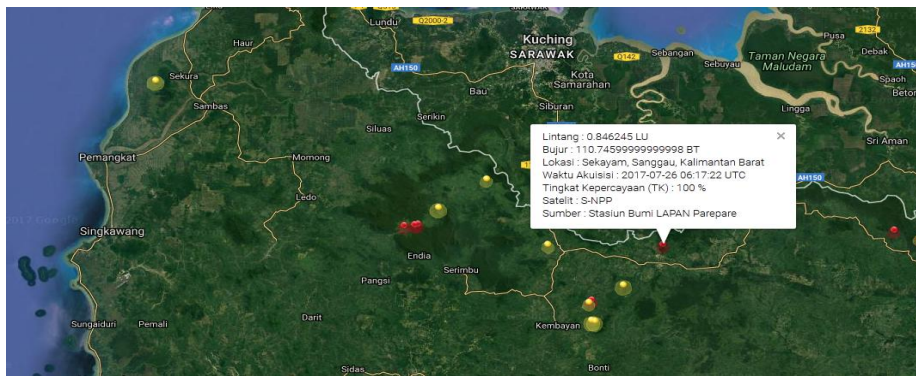

Kamis, 27 Juli 2017 (07.00-16.00)

UPDATE HOT SPOT 27 JULI 2017  
PANTAUAN SATELITE TERRA/AQUA, S-NPP, NOAA 19  
07.00 WIB s/d 17.00 WIB

NO	KOORDINAT		TINGKAT KEPERCAYAAN(%)	REGIONAL	PROVINSI	KABUPATEN	KECAMATAN	DESA	SATELITE
	LINTANG	BUJUR							
1	0.698121438094	110.618774414	65	KALIMANTAN	KALIMANTAN BARAT	SANGGAU	NOYAN	IDAS	AQUA
2	0.633642673492	110.565216064	81	KALIMANTAN	KALIMANTAN BARAT	SANGGAU	NOYAN	IDAS	AQUA
3	0.62731552124	110.457252502	92	KALIMANTAN	KALIMANTAN BARAT	SANGGAU	NOYAN	IDAS	AQUA
4	0.645167291164	110.518241882	52	KALIMANTAN	KALIMANTAN BARAT	SANGGAU	NOYAN	IDAS	AQUA
5	0.687266349792	110.557495117	93	KALIMANTAN	KALIMANTAN BARAT	SANGGAU	NOYAN	SUNGAI DANGAIN	AQUA
6	0.731721997261	110.868453979	100	KALIMANTAN	KALIMANTAN BARAT	SANGGAU	NOYAN	SEMONGAN	AQUA
7	0.706354796886	110.627288818	52	KALIMANTAN	KALIMANTAN BARAT	SANGGAU	NOYAN	SEMONGAN	AQUA
8	0.56722368098	110.517501831	77	KALIMANTAN	KALIMANTAN BARAT	SANGGAU	KEMBAYAN	SEJUAH	TERA
9	0.565843880177	110.536824951	78	KALIMANTAN	KALIMANTAN BARAT	SANGGAU	KEMBAYAN	SEJUAH	AQUA
10	0.530906438828	110.422355652	63	KALIMANTAN	KALIMANTAN BARAT	SANGGAU	KEMBAYAN	TANJUNG MERPATI	AQUA
11	0.573006987972	110.525276184	81	KALIMANTAN	KALIMANTAN BARAT	SANGGAU	KEMBAYAN	SEJUAH	AQUA
12	0.594745903614	110.485816956	72	KALIMANTAN	KALIMANTAN BARAT	SANGGAU	KEMBAYAN	SEJUAH	AQUA
13	0.580772518112	110.387931824	72	KALIMANTAN	KALIMANTAN BARAT	SANGGAU	KEMBAYAN	SEJUAH	AQUA
14	0.590282380681	110.389915466	72	KALIMANTAN	KALIMANTAN BARAT	SANGGAU	KEMBAYAN	SEJUAH	AQUA
15	0.708712279797	110.898978187	74	KALIMANTAN	KALIMANTAN BARAT	SANGGAU	JANGKANG	KETORI	AQUA
16	0.717654287815	110.897897049	84	KALIMANTAN	KALIMANTAN BARAT	SANGGAU	JANGKANG	PISANG	AQUA
17	0.731721997261	110.868453979	97	KALIMANTAN	KALIMANTAN BARAT	SANGGAU	JANGKANG	PISANG	AQUA
18	0.289258927107	110.348487854	74	KALIMANTAN	KALIMANTAN BARAT	SANGGAU	TAYAN HULU	BINJAJ	AQUA
19	0.636138439178	110.646430969	55	KALIMANTAN	KALIMANTAN BARAT	SANGGAU	BONTI	MAJEL	AQUA
20	1.03831913662	110.158470154	42	KALIMANTAN	KALIMANTAN BARAT	SANGGAU	ENTIKONG	SURUH TEMBANG	AQUA
21	-0.374040514231	110.404273987	>80	KALIMANTAN	KALIMANTAN BARAT	SANGGAU	MELIAU	KUNYIL	AQUA
22	-0.273	110.5	>80	KALIMANTAN	KALIMANTAN BARAT	SANGGAU	MELIAU	KUALA ROSAN	NOAA 19