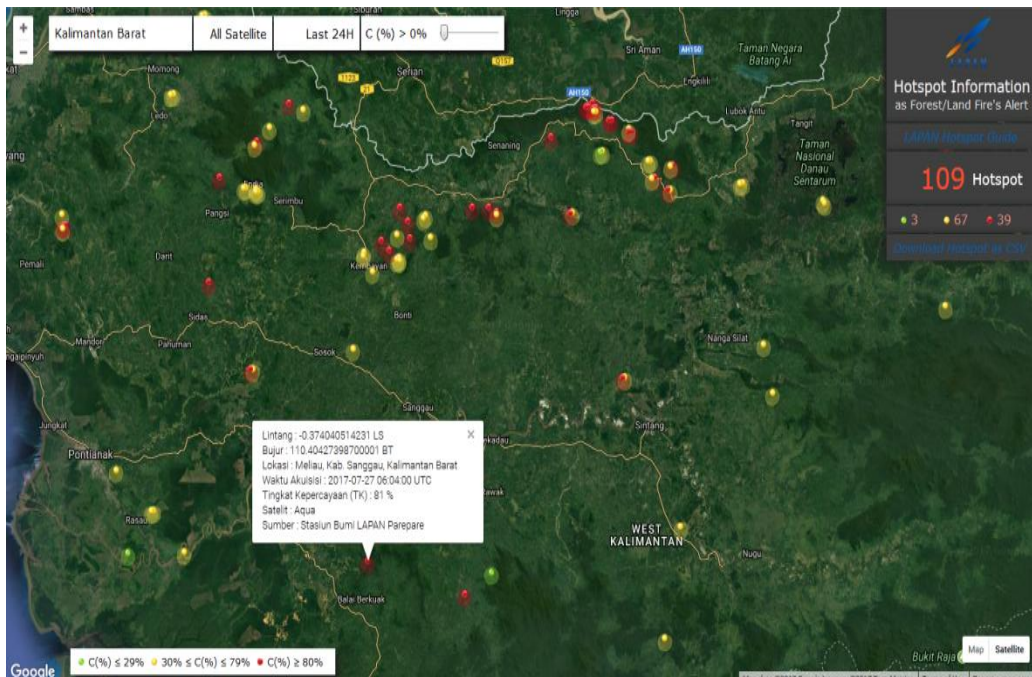

Kamis, 27 Juli 2017 (07.00-16.00)

UPDATE HOT SPOT 27 JULI 2017  
PANTAUAN SATELITE TERRA/AQUA, S-NPP, NOAA 19  
07.00 WIB s/d 17.00 WIB

NO	KOORDINAT		TINGKAT KEPERCAYAAN(%)	REGIONAL	PROVINSI	KABUPATEN	KECAMATAN	DESA	SATELITE
	LINTANG	BUJUR							
1	0.698121438094	110.618774414	65	KALIMANTAN	KALIMANTAN BARAT	SANGGAU	NOYAN	IDAS	AQUA
2	0.633642673492	110.565216064	81	KALIMANTAN	KALIMANTAN BARAT	SANGGAU	NOYAN	IDAS	AQUA
3	0.62731552124	110.457252502	92	KALIMANTAN	KALIMANTAN BARAT	SANGGAU	NOYAN	IDAS	AQUA
4	0.645167291164	110.518241882	52	KALIMANTAN	KALIMANTAN BARAT	SANGGAU	NOYAN	IDAS	AQUA
5	0.687266349792	110.557495117	93	KALIMANTAN	KALIMANTAN BARAT	SANGGAU	NOYAN	SUNGAI DANGAIN	AQUA
6	0.731721997261	110.868453979	100	KALIMANTAN	KALIMANTAN BARAT	SANGGAU	NOYAN	SEMONGAN	AQUA
7	0.706354796886	110.627288818	52	KALIMANTAN	KALIMANTAN BARAT	SANGGAU	NOYAN	SEMONGAN	AQUA
8	0.56722368098	110.517501831	77	KALIMANTAN	KALIMANTAN BARAT	SANGGAU	KEMBAYAN	SEJUAH	TERA
9	0.565843880177	110.536824951	78	KALIMANTAN	KALIMANTAN BARAT	SANGGAU	KEMBAYAN	SEJUAH	AQUA
10	0.530906438828	110.422355652	63	KALIMANTAN	KALIMANTAN BARAT	SANGGAU	KEMBAYAN	TANJUNG MERPATI	AQUA
11	0.573006987972	110.525276184	81	KALIMANTAN	KALIMANTAN BARAT	SANGGAU	KEMBAYAN	SEJUAH	AQUA
12	0.594745903614	110.485816956	72	KALIMANTAN	KALIMANTAN BARAT	SANGGAU	KEMBAYAN	SEJUAH	AQUA
13	0.580772518112	110.387931824	72	KALIMANTAN	KALIMANTAN BARAT	SANGGAU	KEMBAYAN	SEJUAH	AQUA
14	0.590282380681	110.389915466	72	KALIMANTAN	KALIMANTAN BARAT	SANGGAU	KEMBAYAN	SEJUAH	AQUA
15	0.708712279797	110.898978187	74	KALIMANTAN	KALIMANTAN BARAT	SANGGAU	JANGKANG	KETORI	AQUA
16	0.717654287815	110.897897049	84	KALIMANTAN	KALIMANTAN BARAT	SANGGAU	JANGKANG	PISANG	AQUA
17	0.731721997261	110.868453979	97	KALIMANTAN	KALIMANTAN BARAT	SANGGAU	JANGKANG	PISANG	AQUA
18	0.289258927107	110.348487854	74	KALIMANTAN	KALIMANTAN BARAT	SANGGAU	TAYAN HULU	BINJAJ	AQUA
19	0.636138439178	110.646430969	55	KALIMANTAN	KALIMANTAN BARAT	SANGGAU	BONTI	MAJEL	AQUA
20	1.03831913662	110.158470154	42	KALIMANTAN	KALIMANTAN BARAT	SANGGAU	ENTIKONG	SURUH TEMBANG	AQUA
21	-0.374040514231	110.404273987	>80	KALIMANTAN	KALIMANTAN BARAT	SANGGAU	MELIAU	KUNYIL	AQUA
22	-0.273	110.5	>80	KALIMANTAN	KALIMANTAN BARAT	SANGGAU	MELIAU	KUALA ROSAN	NOAA 19