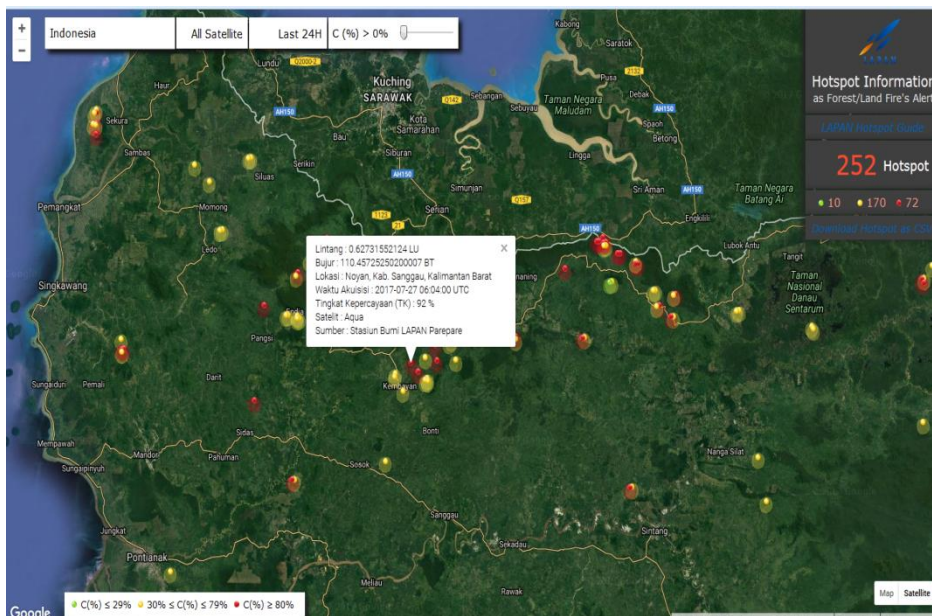

Kamis, 27 Juli 2017 (07.00-16.00)

UPDATE HOT SPOT 27 JULI 2017  
PANTAUAN SATELITE TERRA/AQUA, S-NPP, NOAA 19  
07.00 WIB s/d 17.00 WIB

NO	KOORDINAT		TINGKAT KEPERCAYAAN(%)	REGIONAL	PROVINSI	KABUPATEN	KECAMATAN	DESA	SATELITE
	LINTANG	BUJUR							
1	0.698121438094	110.618774414	65	KALIMANTAN	KALIMANTAN BARAT	SANGGAU	NOYAN	IDAS	AQUA
2	0.633642673492	110.565216064	81	KALIMANTAN	KALIMANTAN BARAT	SANGGAU	NOYAN	IDAS	AQUA
3	0.62731552124	110.457252502	92	KALIMANTAN	KALIMANTAN BARAT	SANGGAU	NOYAN	IDAS	AQUA
4	0.645167291164	110.518241882	52	KALIMANTAN	KALIMANTAN BARAT	SANGGAU	NOYAN	IDAS	AQUA
5	0.687266349792	110.557495117	93	KALIMANTAN	KALIMANTAN BARAT	SANGGAU	NOYAN	SUNGAI DANGAIN	AQUA
6	0.731721997261	110.868453979	100	KALIMANTAN	KALIMANTAN BARAT	SANGGAU	NOYAN	SEMONGAN	AQUA
7	0.706354796886	110.627288818	52	KALIMANTAN	KALIMANTAN BARAT	SANGGAU	NOYAN	SEMONGAN	AQUA
8	0.56722368098	110.517501831	77	KALIMANTAN	KALIMANTAN BARAT	SANGGAU	KEMBAYAN	SEJUAH	TERA
9	0.565843880177	110.536824951	78	KALIMANTAN	KALIMANTAN BARAT	SANGGAU	KEMBAYAN	SEJUAH	AQUA
10	0.530906438828	110.422355652	63	KALIMANTAN	KALIMANTAN BARAT	SANGGAU	KEMBAYAN	TANJUNG MERPATI	AQUA
11	0.573006987972	110.525276184	81	KALIMANTAN	KALIMANTAN BARAT	SANGGAU	KEMBAYAN	SEJUAH	AQUA
12	0.594745903614	110.485816956	72	KALIMANTAN	KALIMANTAN BARAT	SANGGAU	KEMBAYAN	SEJUAH	AQUA
13	0.580772518112	110.387931824	72	KALIMANTAN	KALIMANTAN BARAT	SANGGAU	KEMBAYAN	SEJUAH	AQUA
14	0.590282380681	110.389915466	72	KALIMANTAN	KALIMANTAN BARAT	SANGGAU	KEMBAYAN	SEJUAH	AQUA
15	0.708712279797	110.898978187	74	KALIMANTAN	KALIMANTAN BARAT	SANGGAU	JANGKANG	KETORI	AQUA
16	0.717654287815	110.897897049	84	KALIMANTAN	KALIMANTAN BARAT	SANGGAU	JANGKANG	PISANG	AQUA
17	0.731721997261	110.868453979	97	KALIMANTAN	KALIMANTAN BARAT	SANGGAU	JANGKANG	PISANG	AQUA
18	0.289258927107	110.348487854	74	KALIMANTAN	KALIMANTAN BARAT	SANGGAU	TAYAN HULU	BINJAJ	AQUA
19	0.636138439178	110.646430969	55	KALIMANTAN	KALIMANTAN BARAT	SANGGAU	BONTI	MAJEL	AQUA
20	1.03831913662	110.158470154	42	KALIMANTAN	KALIMANTAN BARAT	SANGGAU	ENTIKONG	SURUH TEMBANG	AQUA
21	-0.374040514231	110.404273987	>80	KALIMANTAN	KALIMANTAN BARAT	SANGGAU	MELIAU	KUNYIL	AQUA
22	-0.273	110.5	>80	KALIMANTAN	KALIMANTAN BARAT	SANGGAU	MELIAU	KUALA ROSAN	NOAA 19