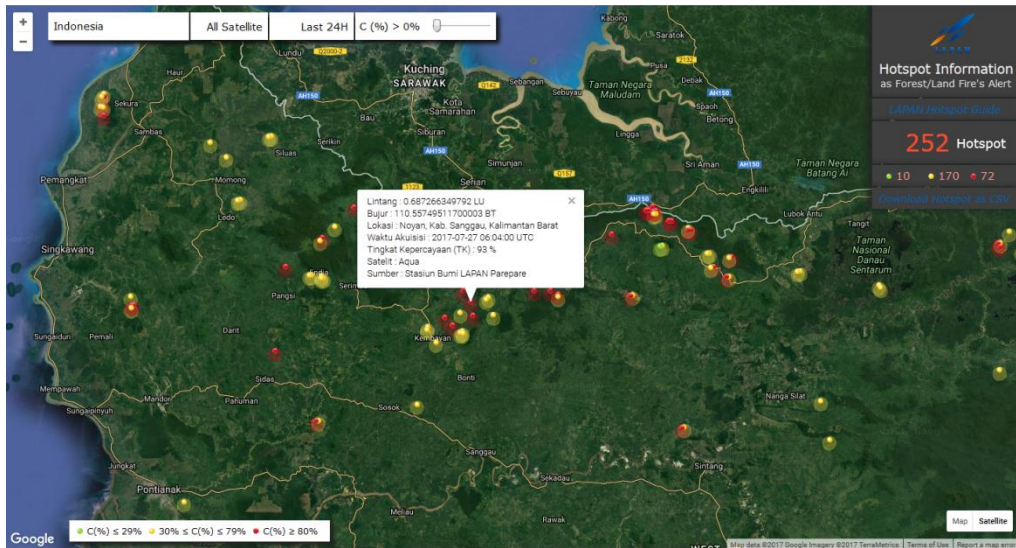

Kamis, 27 Juli 2017 (07.00-16.00)

UPDATE HOT SPOT 27 JULI 2017  
PANTAUAN SATELITE TERRA/AQUA, S-NPP, NOAA 19  
07.00 WIB s/d 17.00 WIB

NO	KOORDINAT		TINGKAT KEPERCAYAAN(%)	REGIONAL	PROVINSI	KABUPATEN	KECAMATAN	DESA	SATELITE
	LINTANG	BUJUR							
1	0.698121438094	110.618774414	65	KALIMANTAN	KALIMANTAN BARAT	SANGGAU	NOYAN	IDAS	AQUA
2	0.633642673492	110.565216064	81	KALIMANTAN	KALIMANTAN BARAT	SANGGAU	NOYAN	IDAS	AQUA
3	0.62731552124	110.457252502	92	KALIMANTAN	KALIMANTAN BARAT	SANGGAU	NOYAN	IDAS	AQUA
4	0.645167291164	110.518241882	52	KALIMANTAN	KALIMANTAN BARAT	SANGGAU	NOYAN	IDAS	AQUA
5	0.687266349792	110.557495117	93	KALIMANTAN	KALIMANTAN BARAT	SANGGAU	NOYAN	SUNGAI DANGAIN	AQUA
6	0.731721997261	110.868453979	100	KALIMANTAN	KALIMANTAN BARAT	SANGGAU	NOYAN	SEMONGAN	AQUA
7	0.706354796886	110.627288818	52	KALIMANTAN	KALIMANTAN BARAT	SANGGAU	NOYAN	SEMONGAN	AQUA
8	0.56722368098	110.517501831	77	KALIMANTAN	KALIMANTAN BARAT	SANGGAU	KEMBAYAN	SEJUAH	TERA
9	0.565843880177	110.536824951	78	KALIMANTAN	KALIMANTAN BARAT	SANGGAU	KEMBAYAN	SEJUAH	AQUA
10	0.530906438828	110.422355652	63	KALIMANTAN	KALIMANTAN BARAT	SANGGAU	KEMBAYAN	TANJUNG MERPATI	AQUA
11	0.573006987972	110.525276184	81	KALIMANTAN	KALIMANTAN BARAT	SANGGAU	KEMBAYAN	SEJUAH	AQUA
12	0.594745903614	110.485816956	72	KALIMANTAN	KALIMANTAN BARAT	SANGGAU	KEMBAYAN	SEJUAH	AQUA
13	0.580772518112	110.387931824	72	KALIMANTAN	KALIMANTAN BARAT	SANGGAU	KEMBAYAN	SEJUAH	AQUA
14	0.590282380681	110.389915466	72	KALIMANTAN	KALIMANTAN BARAT	SANGGAU	KEMBAYAN	SEJUAH	AQUA
15	0.708712279797	110.898978187	74	KALIMANTAN	KALIMANTAN BARAT	SANGGAU	JANGKANG	KETORI	AQUA
16	0.717654287815	110.897897049	84	KALIMANTAN	KALIMANTAN BARAT	SANGGAU	JANGKANG	PISANG	AQUA
17	0.731721997261	110.868453979	97	KALIMANTAN	KALIMANTAN BARAT	SANGGAU	JANGKANG	PISANG	AQUA
18	0.289258927107	110.348487854	74	KALIMANTAN	KALIMANTAN BARAT	SANGGAU	TAYAN HULU	BINJAJ	AQUA
19	0.636138439178	110.646430969	55	KALIMANTAN	KALIMANTAN BARAT	SANGGAU	BONTI	MAJEL	AQUA
20	1.03831913662	110.158470154	42	KALIMANTAN	KALIMANTAN BARAT	SANGGAU	ENTIKONG	SURUH TEMBANG	AQUA
21	-0.374040514231	110.404273987	>80	KALIMANTAN	KALIMANTAN BARAT	SANGGAU	MELIAU	KUNYIL	AQUA
22	-0.273	110.5	>80	KALIMANTAN	KALIMANTAN BARAT	SANGGAU	MELIAU	KUALA ROSAN	NOAA 19