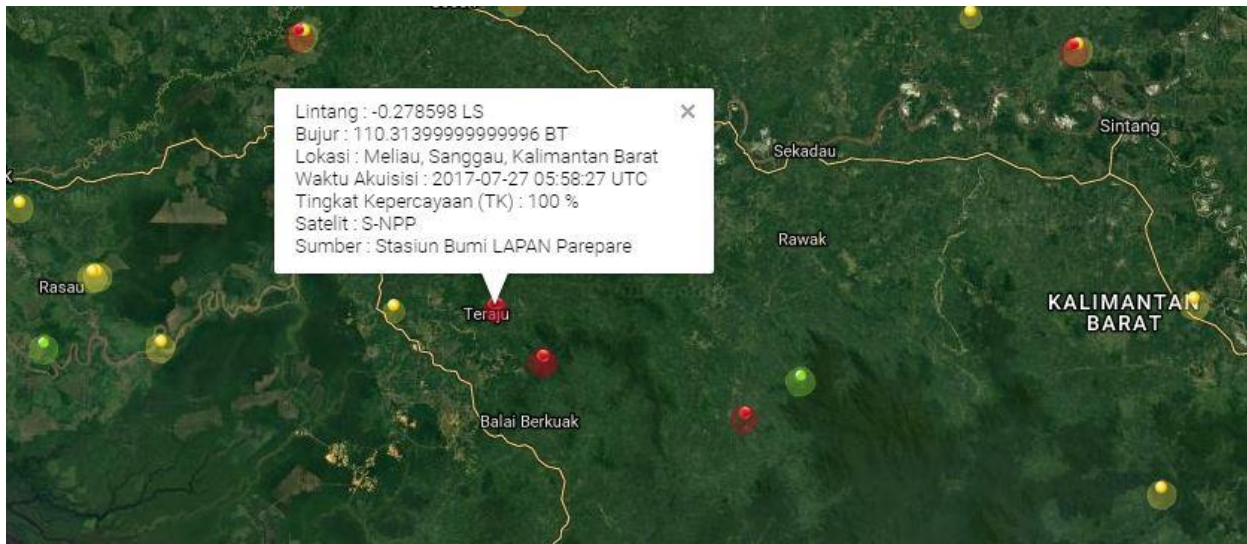

Kamis, 27 Juli 2017 (16.00-24.00)

UPDATE HOT SPOT 27 JULI 2017  
 PANTAUAN SATELITE TERRA/AQUA, S-NPP, NOAA 19  
 07.00 WIB s/d 17.00 WIB

NO	KOORDINAT		TINGKAT KEPERCAYAAN(%)	REGIONAL	PROVINSI	KABUPATEN	KECAMATAN	DESA	SATELITE
	LINTANG	BUJUR							
1	0.698121488094	110.518774414	65	KALIMANTAN	KALIMANTAN BARAT	SANGGAU	NOYAN	IDAS	AQUA
2	0.633642673492	110.565216064	81	KALIMANTAN	KALIMANTAN BARAT	SANGGAU	NOYAN	IDAS	AQUA
3	0.62731552124	110.457252502	92	KALIMANTAN	KALIMANTAN BARAT	SANGGAU	NOYAN	IDAS	AQUA
4	0.645167291164	110.518241882	52	KALIMANTAN	KALIMANTAN BARAT	SANGGAU	NOYAN	IDAS	AQUA
5	0.687266349792	110.557495117	93	KALIMANTAN	KALIMANTAN BARAT	SANGGAU	NOYAN	SUNGAI DANGAIN	AQUA
6	0.731758832932	110.80493927	100	KALIMANTAN	KALIMANTAN BARAT	SANGGAU	NOYAN	SEMONGAN	AQUA
7	0.706354796886	110.627288818	52	KALIMANTAN	KALIMANTAN BARAT	SANGGAU	NOYAN	SEMONGAN	AQUA
8	0.567223668098	110.517501831	77	KALIMANTAN	KALIMANTAN BARAT	SANGGAU	KEMBAYAN	SEJUAH	TERRA
9	0.565843880177	110.526824951	63	KALIMANTAN	KALIMANTAN BARAT	SANGGAU	KEMBAYAN	SEJUAH	AQUA
10	0.530906438828	110.422355652	78	KALIMANTAN	KALIMANTAN BARAT	SANGGAU	KEMBAYAN	TANJUNG MERPATI	AQUA
11	0.573006987572	110.525276184	81	KALIMANTAN	KALIMANTAN BARAT	SANGGAU	KEMBAYAN	SEJUAH	AQUA
12	0.594745993614	110.485816956	72	KALIMANTAN	KALIMANTAN BARAT	SANGGAU	KEMBAYAN	SEJUAH	AQUA
13	0.580772519112	110.387931824	72	KALIMANTAN	KALIMANTAN BARAT	SANGGAU	KEMBAYAN	SEJUAH	AQUA
14	0.590282380581	110.389915466	72	KALIMANTAN	KALIMANTAN BARAT	SANGGAU	KEMBAYAN	SEJUAH	AQUA
15	0.708712279797	110.898979187	74	KALIMANTAN	KALIMANTAN BARAT	SANGGAU	JANGKANG	KETORI	AQUA
16	0.717654287815	110.897697449	94	KALIMANTAN	KALIMANTAN BARAT	SANGGAU	JANGKANG	PISANG	AQUA
17	0.731721997261	110.868453979	97	KALIMANTAN	KALIMANTAN BARAT	SANGGAU	JANGKANG	PISANG	AQUA
18	0.289258927107	110.348487854	74	KALIMANTAN	KALIMANTAN BARAT	SANGGAU	TAYAN HULU	BINJAI	AQUA
19	0.636138439178	110.546430969	55	KALIMANTAN	KALIMANTAN BARAT	SANGGAU	BONTI	MAJEL	AQUA
20	1.03631913662	110.158470154	42	KALIMANTAN	KALIMANTAN BARAT	SANGGAU	ENTIKONG	SURUH TEMBAWANG	AQUA
21	-0.374040514231	110.404.273.987	>80	KALIMANTAN	KALIMANTAN BARAT	SANGGAU	MELIAU	KUNYIL	AQUA
22	-0.273	110.5	>80	KALIMANTAN	KALIMANTAN BARAT	SANGGAU	MELIAU	KUALA ROSAN	NOAA 19