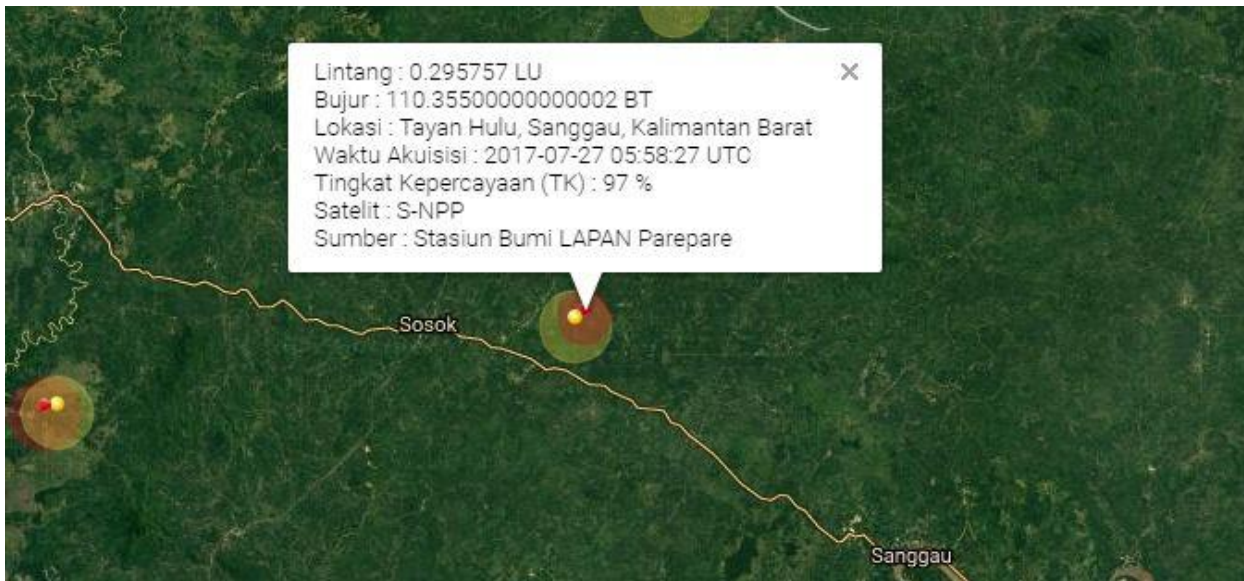

Kamis, 27 Juli 2017 (16.00-24.00)

UPDATE HOT SPOT 27 JULI 2017  
 PANTAUAN SATELITE TERRA/AQUA, S-NPP, NOAA 19  
 07.00 WIB s/d 17.00 WIB

NO	KOORDINAT		TINGKAT KEPERCAYAAN(%)	REGIONAL	PROVINSI	KABUPATEN	KECAMATAN	DESA	SATELITE
	LINTANG	BUJUR							
1	0.698121488094	110.518774414	65	KALIMANTAN	KALIMANTAN BARAT	SANGGAU	NOYAN	IDAS	AQUA
2	0.633642673492	110.565216064	81	KALIMANTAN	KALIMANTAN BARAT	SANGGAU	NOYAN	IDAS	AQUA
3	0.62731552124	110.457252502	92	KALIMANTAN	KALIMANTAN BARAT	SANGGAU	NOYAN	IDAS	AQUA
4	0.645167291164	110.518241882	52	KALIMANTAN	KALIMANTAN BARAT	SANGGAU	NOYAN	IDAS	AQUA
5	0.687266349792	110.557495117	93	KALIMANTAN	KALIMANTAN BARAT	SANGGAU	NOYAN	SUNGAI DANGAIN	AQUA
6	0.731758832932	110.80493927	100	KALIMANTAN	KALIMANTAN BARAT	SANGGAU	NOYAN	SEMONGAN	AQUA
7	0.706354796886	110.627288818	52	KALIMANTAN	KALIMANTAN BARAT	SANGGAU	NOYAN	SEMONGAN	AQUA
8	0.567223668098	110.517501831	77	KALIMANTAN	KALIMANTAN BARAT	SANGGAU	KEMBAYAN	SEJUAH	TERRA
9	0.565843880177	110.526824951	63	KALIMANTAN	KALIMANTAN BARAT	SANGGAU	KEMBAYAN	SEJUAH	AQUA
10	0.530906438828	110.422355652	78	KALIMANTAN	KALIMANTAN BARAT	SANGGAU	KEMBAYAN	TANJUNG MERPATI	AQUA
11	0.573006987572	110.525276184	81	KALIMANTAN	KALIMANTAN BARAT	SANGGAU	KEMBAYAN	SEJUAH	AQUA
12	0.594745993614	110.485816956	72	KALIMANTAN	KALIMANTAN BARAT	SANGGAU	KEMBAYAN	SEJUAH	AQUA
13	0.580772519112	110.387931824	72	KALIMANTAN	KALIMANTAN BARAT	SANGGAU	KEMBAYAN	SEJUAH	AQUA
14	0.590282380581	110.389915466	72	KALIMANTAN	KALIMANTAN BARAT	SANGGAU	KEMBAYAN	SEJUAH	AQUA
15	0.708712279797	110.898979187	74	KALIMANTAN	KALIMANTAN BARAT	SANGGAU	JANGKANG	KETORI	AQUA
16	0.717654287815	110.897697449	94	KALIMANTAN	KALIMANTAN BARAT	SANGGAU	JANGKANG	PISANG	AQUA
17	0.731721997261	110.868453979	97	KALIMANTAN	KALIMANTAN BARAT	SANGGAU	JANGKANG	PISANG	AQUA
18	0.289258927107	110.348487854	74	KALIMANTAN	KALIMANTAN BARAT	SANGGAU	TAYAN HULU	BINJAI	AQUA
19	0.636138439178	110.546430969	55	KALIMANTAN	KALIMANTAN BARAT	SANGGAU	BONTI	MAJEL	AQUA
20	1.03631913662	110.158470154	42	KALIMANTAN	KALIMANTAN BARAT	SANGGAU	ENTIKONG	SURUH TEMBAWANG	AQUA
21	-0.374040514231	110.404.273.987	>80	KALIMANTAN	KALIMANTAN BARAT	SANGGAU	MELIAU	KUNYIL	AQUA
22	-0.273	110.5	>80	KALIMANTAN	KALIMANTAN BARAT	SANGGAU	MELIAU	KUALA ROSAN	NOAA 19