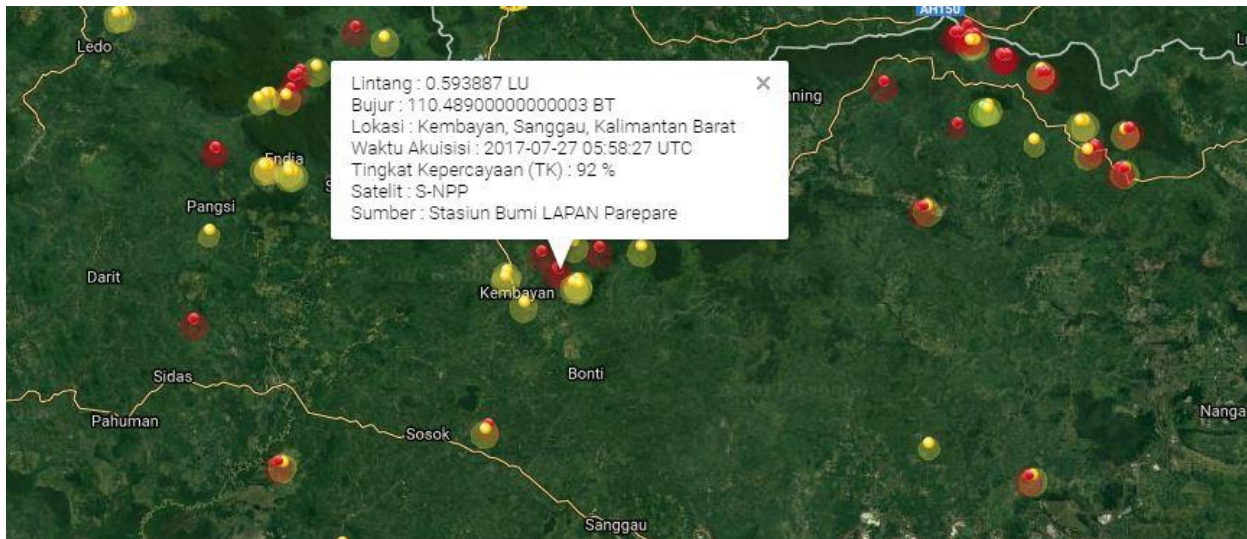

Kamis, 27 Juli 2017 (16.00-24.00)

UPDATE HOT SPOT 27 JULI 2017  
 PANTAUAN SATELITE TERRA/AQUA, S-NPP, NOAA 19  
 07.00 WIB s/d 17.00 WIB

NO	KOORDINAT		TINGKAT KEPERCAYAAN(%)	REGIONAL	PROVINSI	KABUPATEN	KECAMATAN	DESA	SATELITE
	LINTANG	BUJUR							
1	0.698121488094	110.518774414	65	KALIMANTAN	KALIMANTAN BARAT	SANGGAU	NOYAN	IDAS	AQUA
2	0.633642673492	110.565216064	81	KALIMANTAN	KALIMANTAN BARAT	SANGGAU	NOYAN	IDAS	AQUA
3	0.62731552124	110.457252502	92	KALIMANTAN	KALIMANTAN BARAT	SANGGAU	NOYAN	IDAS	AQUA
4	0.645167291164	110.518241882	52	KALIMANTAN	KALIMANTAN BARAT	SANGGAU	NOYAN	IDAS	AQUA
5	0.687266349792	110.557495117	93	KALIMANTAN	KALIMANTAN BARAT	SANGGAU	NOYAN	SUNGAI DANGAIN	AQUA
6	0.731758832932	110.80493927	100	KALIMANTAN	KALIMANTAN BARAT	SANGGAU	NOYAN	SEMONGAN	AQUA
7	0.706354796886	110.627288818	52	KALIMANTAN	KALIMANTAN BARAT	SANGGAU	NOYAN	SEMONGAN	AQUA
8	0.567223668098	110.517501831	77	KALIMANTAN	KALIMANTAN BARAT	SANGGAU	KEMBAYAN	SEJUAH	TERRA
9	0.565843880177	110.526824951	63	KALIMANTAN	KALIMANTAN BARAT	SANGGAU	KEMBAYAN	SEJUAH	AQUA
10	0.530906438828	110.422355652	78	KALIMANTAN	KALIMANTAN BARAT	SANGGAU	KEMBAYAN	TANJUNG MERPATI	AQUA
11	0.573006987572	110.525276184	81	KALIMANTAN	KALIMANTAN BARAT	SANGGAU	KEMBAYAN	SEJUAH	AQUA
12	0.594745993614	110.485816956	72	KALIMANTAN	KALIMANTAN BARAT	SANGGAU	KEMBAYAN	SEJUAH	AQUA
13	0.580772519112	110.387931824	72	KALIMANTAN	KALIMANTAN BARAT	SANGGAU	KEMBAYAN	SEJUAH	AQUA
14	0.590282380581	110.389915466	72	KALIMANTAN	KALIMANTAN BARAT	SANGGAU	KEMBAYAN	SEJUAH	AQUA
15	0.708712279797	110.898979187	74	KALIMANTAN	KALIMANTAN BARAT	SANGGAU	JANGKANG	KETORI	AQUA
16	0.717654287815	110.897697449	94	KALIMANTAN	KALIMANTAN BARAT	SANGGAU	JANGKANG	PISANG	AQUA
17	0.731721997261	110.868453979	97	KALIMANTAN	KALIMANTAN BARAT	SANGGAU	JANGKANG	PISANG	AQUA
18	0.289258927107	110.348487854	74	KALIMANTAN	KALIMANTAN BARAT	SANGGAU	TAYAN HULU	BINJAI	AQUA
19	0.636138439178	110.546430969	55	KALIMANTAN	KALIMANTAN BARAT	SANGGAU	BONTI	MAJEL	AQUA
20	1.03631913662	110.158470154	42	KALIMANTAN	KALIMANTAN BARAT	SANGGAU	ENTIKONG	SURUH TEMBAWANG	AQUA
21	-0.374040514231	110.404.273.987	>80	KALIMANTAN	KALIMANTAN BARAT	SANGGAU	MELIAU	KUNYIL	AQUA
22	-0.273	110.5	>80	KALIMANTAN	KALIMANTAN BARAT	SANGGAU	MELIAU	KUALA ROSAN	NOAA 19