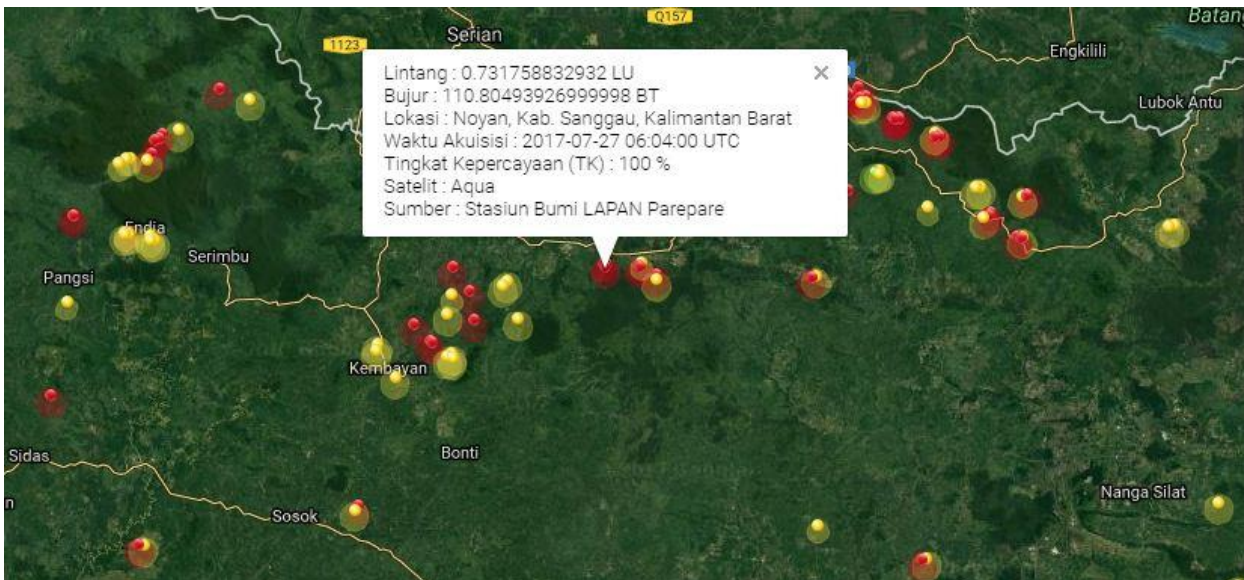

Kamis, 27 Juli 2017 (16.00-24.00)

UPDATE HOT SPOT 27 JULI 2017  
 PANTAUAN SATELITE TERRA/AQUA, S-NPP, NOAA 19  
 07.00 WIB s/d 17.00 WIB

NO	KOORDINAT		TINGKAT KEPERCAYAAN(%)	REGIONAL	PROVINSI	KABUPATEN	KECAMATAN	DESA	SATELITE
	LINTANG	BUJUR							
1	0.698121488094	110.518774414	65	KALIMANTAN	KALIMANTAN BARAT	SANGGAU	NOYAN	IDAS	AQUA
2	0.633642673492	110.565216064	81	KALIMANTAN	KALIMANTAN BARAT	SANGGAU	NOYAN	IDAS	AQUA
3	0.62731552124	110.457252502	92	KALIMANTAN	KALIMANTAN BARAT	SANGGAU	NOYAN	IDAS	AQUA
4	0.645167291164	110.518241882	52	KALIMANTAN	KALIMANTAN BARAT	SANGGAU	NOYAN	IDAS	AQUA
5	0.687266349792	110.557495117	93	KALIMANTAN	KALIMANTAN BARAT	SANGGAU	NOYAN	SUNGAI DANGAIN	AQUA
6	0.731758832932	110.80493927	100	KALIMANTAN	KALIMANTAN BARAT	SANGGAU	NOYAN	SEMONGAN	AQUA
7	0.706354796886	110.627288818	52	KALIMANTAN	KALIMANTAN BARAT	SANGGAU	NOYAN	SEMONGAN	AQUA
8	0.567223668098	110.517501831	77	KALIMANTAN	KALIMANTAN BARAT	SANGGAU	KEMBAYAN	SEJUAH	TERRA
9	0.565843880177	110.526824951	63	KALIMANTAN	KALIMANTAN BARAT	SANGGAU	KEMBAYAN	SEJUAH	AQUA
10	0.530906438828	110.422355652	78	KALIMANTAN	KALIMANTAN BARAT	SANGGAU	KEMBAYAN	TANJUNG MERPATI	AQUA
11	0.573006987572	110.525276184	81	KALIMANTAN	KALIMANTAN BARAT	SANGGAU	KEMBAYAN	SEJUAH	AQUA
12	0.594745993614	110.485816956	72	KALIMANTAN	KALIMANTAN BARAT	SANGGAU	KEMBAYAN	SEJUAH	AQUA
13	0.580772519112	110.387931824	72	KALIMANTAN	KALIMANTAN BARAT	SANGGAU	KEMBAYAN	SEJUAH	AQUA
14	0.590282380581	110.389915466	72	KALIMANTAN	KALIMANTAN BARAT	SANGGAU	KEMBAYAN	SEJUAH	AQUA
15	0.708712279797	110.898979187	74	KALIMANTAN	KALIMANTAN BARAT	SANGGAU	JANGKANG	KETORI	AQUA
16	0.717654287815	110.897697449	94	KALIMANTAN	KALIMANTAN BARAT	SANGGAU	JANGKANG	PISANG	AQUA
17	0.731721997261	110.868453979	97	KALIMANTAN	KALIMANTAN BARAT	SANGGAU	JANGKANG	PISANG	AQUA
18	0.289258927107	110.348487854	74	KALIMANTAN	KALIMANTAN BARAT	SANGGAU	TAYAN HULU	BINJAI	AQUA
19	0.636138439178	110.546430969	55	KALIMANTAN	KALIMANTAN BARAT	SANGGAU	BONTI	MAJEL	AQUA
20	1.03631913662	110.158470154	42	KALIMANTAN	KALIMANTAN BARAT	SANGGAU	ENTIKONG	SURUH TEMBAWANG	AQUA
21	-0.374040514231	110.404.273.987	>80	KALIMANTAN	KALIMANTAN BARAT	SANGGAU	MELIAU	KUNYIL	AQUA
22	-0.273	110.5	>80	KALIMANTAN	KALIMANTAN BARAT	SANGGAU	MELIAU	KUALA ROSAN	NOAA 19