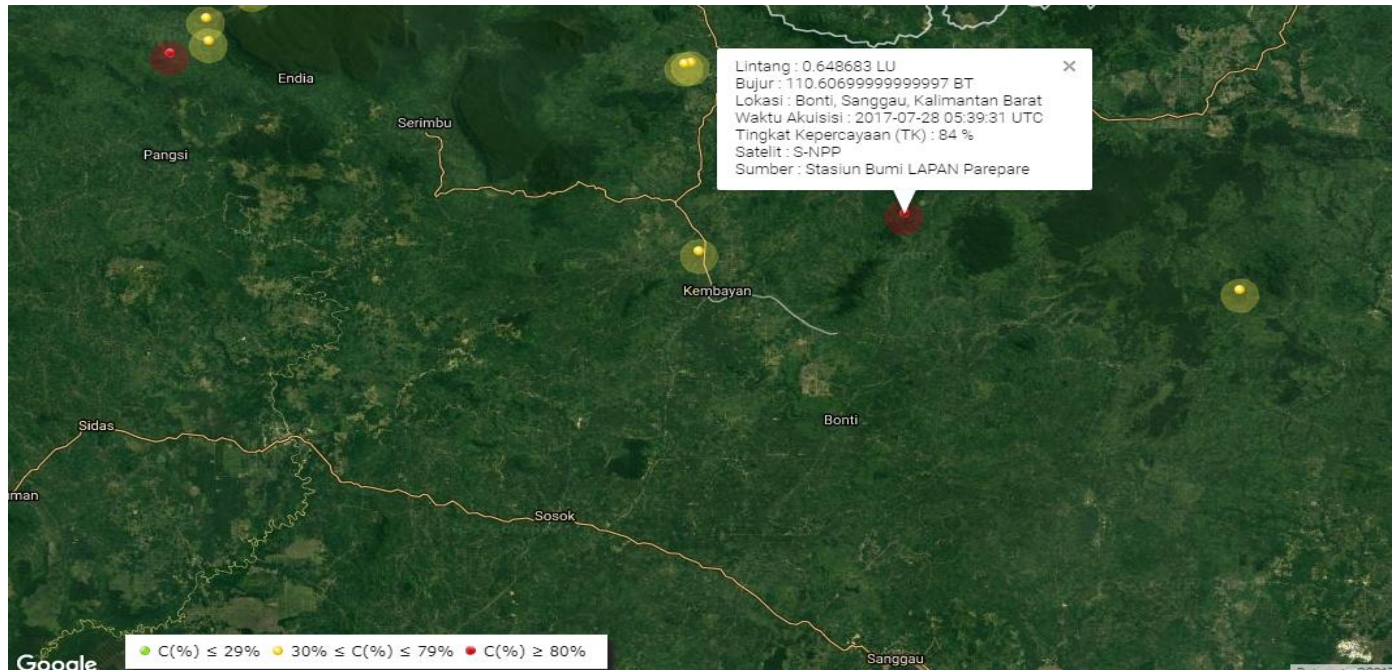

Jum'at 28 juli 2017(16.00-24.00)

LAPORAN PEMANTUAN TITIK PANAS (HOT SPOT)
WILAYAH KERJA DAOPS SINTANG, REGU SANINGGAU
BERDASARKAN SATELITE NPP (LAPAN) 28 JULI 2017 , 07.00 WIB - 18.00 WIB

NO	KOORDINAT		TINGKAT KEPERCAYAAN(%)	REGIONAL	PROVINSI	KABUPATEN	KECAMATAN	DESA	SATELITE
	LINTANG	BUJUR							
1	0.555505	110.961	53	KALIMANTAN	KALIMANTAN BARAT	SANGGAU	JANGKANG	SEMIRAU	SNPP
2	0.602608	110.391	51	KALIMANTAN	KALIMANTAN BARAT	SANGGAU	KEMBAYAN	TUNGGAL BHAKTI	SNPP
3	0.648683	110.607	84	KALIMANTAN	KALIMANTAN BARAT	SANGGAU	BONTI	BANTAI	SNPP
4	0.827577	110.375	74	KALIMANTAN	KALIMANTAN BARAT	SANGGAU	SEKAYAM	RAUT MUARA	SNPP
5	0.828805	110.382	78	KALIMANTAN	KALIMANTAN BARAT	SANGGAU	SEKAYAM	RAUT MUARA	SNPP
6	1.0585	110.139	32	KALIMANTAN	KALIMANTAN BARAT	SANGGAU	ENTIKONG	SURUH TEMBAWANG	SNPP
7	1.06579	110.13	65	KALIMANTAN	KALIMANTAN BARAT	SANGGAU	ENTIKONG	SURUH TEMBAWANG	SNPP
8	1.11272	110.076	61	KALIMANTAN	KALIMANTAN BARAT	SANGGAU	ENTIKONG	SURUH TEMBAWANG	SNPP