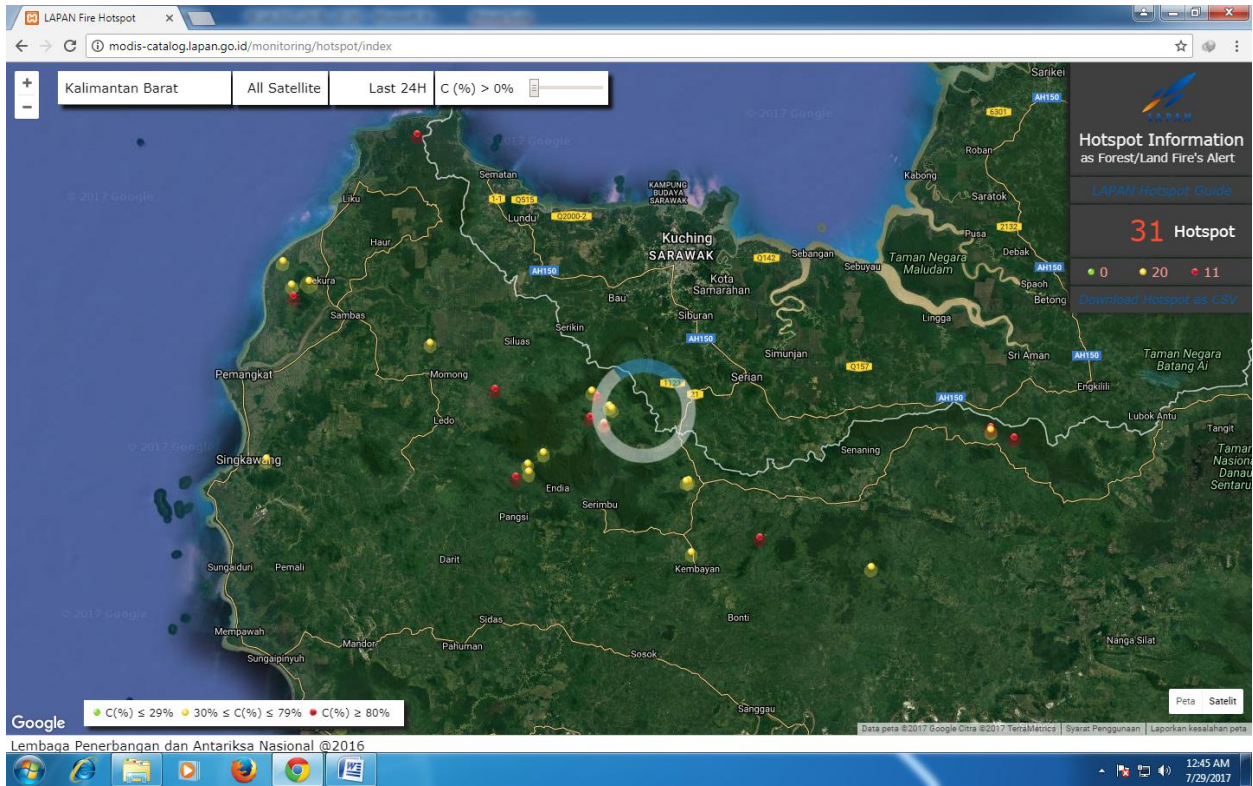

## LAPORAN HASIL PEMANTUAN TITIK PANAS ( HOTSPOT )

DI WILAYAH KERJA DAOPS SINTANG

BERDASARKAN SATELITE AQUA (LAPAN)

UNTUK KABUPATEN SANGGAU

TANGGAL 29 JULI 2017 JAM 07.00 WIB s/d 18.00 WIB

NO	KOORDINAT		TINGKAT KEPERCAYAAN(%)	REGIONAL	PROVINSI	KABUPATEN	KECAMATAN	DESA	SATELITE	WAKTU
	LINTANG	BUJUR								
1	0.104359932244	110.07913208	36	KALIMANTAN	KALIMANTAN BARAT	SANGGAU	TAYAN HILIR	TEBANG BENUA	AQUA	05:52:00
2	-0.321660280228	110.534049988	75	KALIMANTAN	KALIMANTAN BARAT	SANGGAU	MELIAU	KUALA ROSAN	AQUA	05:52:00
3	-0.328611522913	110.292930603	71	KALIMANTAN	KALIMANTAN BARAT	SANGGAU	MELIAU	KUALA ROSAN	AQUA	05:52:00
4	-0.335614860058	110.28679657	86	KALIMANTAN	KALIMANTAN BARAT	SANGGAU	MELIAU	KUNYIL	AQUA	05:52:00
5	0.410644829273	110.293151855	79	KALIMANTAN	KALIMANTAN BARAT	SANGGAU	TAYAN HULU	PANDAN SEMBUAT	AQUA	05:52:00
6	0.412345230579	110.305198669	100	KALIMANTAN	KALIMANTAN BARAT	SANGGAU	TAYAN HULU	PANDAN SEMBUAT	AQUA	05:52:00
7	0.418617814779	110.298675537	95	KALIMANTAN	KALIMANTAN BARAT	SANGGAU	TAYAN HULU	PANDAN SEMBUAT	AQUA	05:52:00
8	0.420378774405	110.310630798	83	KALIMANTAN	KALIMANTAN BARAT	SANGGAU	TAYAN HULU	PANDAN SEMBUAT	AQUA	05:52:00
9	0.472308903933	110.873085022	73	KALIMANTAN	KALIMANTAN BARAT	SANGGAU	JANGKANG	BALAI SEBUT	AQUA	05:52:00
10	0.473891854286	110.884185791	59	KALIMANTAN	KALIMANTAN BARAT	SANGGAU	JANGKANG	BALAI SEBUT	AQUA	05:52:00
11	0.585304379463	110.521324158	53	KALIMANTAN	KALIMANTAN BARAT	SANGGAU	NOYAN	IDAS	AQUA	05:52:00
12	0.595424115658	110.519813538	88	KALIMANTAN	KALIMANTAN BARAT	SANGGAU	NOYAN	IDAS	AQUA	05:52:00
13	0.595535874367	110.448226929	84	KALIMANTAN	KALIMANTAN BARAT	SANGGAU	KEMBAYAN	SEBONGKUH	AQUA	05:52:00
14	0.61557084322	110.588554382	66	KALIMANTAN	KALIMANTAN BARAT	SANGGAU	BONTI	BANTAI	AQUA	05:52:00
15	0.619935929775	110.486862183	72	KALIMANTAN	KALIMANTAN BARAT	SANGGAU	NOYAN	IDAS	AQUA	05:52:00
16	0.648574948311	110.253837585	64	KALIMANTAN	KALIMANTAN BARAT	SANGGAU	BEDUAI	SEI ILAI	AQUA	05:52:00
17	0.69064104557	110.61806488	84	KALIMANTAN	KALIMANTAN BARAT	SANGGAU	NOYAN	SUNGAI DANGIN	AQUA	05:52:00
18	0.707653582096	110.521400452	65	KALIMANTAN	KALIMANTAN BARAT	SANGGAU	NOYAN	SUNGAI DANGIN	AQUA	05:52:00
19	0.714297890663	110.92149353	64	KALIMANTAN	KALIMANTAN BARAT	SANGGAU	JANGKANG	KETORI	AQUA	05:52:00
20	0.726505577564	110.441062927	73	KALIMANTAN	KALIMANTAN BARAT	SANGGAU	SEKAYAM	PENGADANG	AQUA	05:52:00
21	0.79548984766	110.560913086	70	KALIMANTAN	KALIMANTAN BARAT	SANGGAU	NOYAN	NOYAN	AQUA	05:52:00
22	0.822089493275	110.603637695	68	KALIMANTAN	KALIMANTAN BARAT	SANGGAU	SEKAYAM	SEI TEKAM	AQUA	05:52:00
23	0.843884587288	110.618133545	72	KALIMANTAN	KALIMANTAN BARAT	SANGGAU	SEKAYAM	SEI TEKAM	AQUA	05:52:00
24	0.845540344715	110.629432678	71	KALIMANTAN	KALIMANTAN BARAT	SANGGAU	SEKAYAM	SEI TEKAM	AQUA	05:52:00